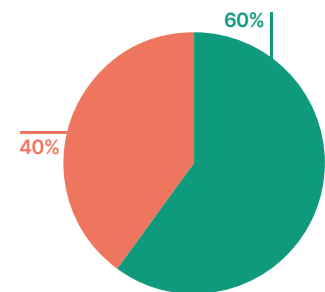

Répartition des fonds collectés

- Renforcement de notre « programme international » et développement de la pédagogie
- Réalisation de travaux sur nos campus urbains, développement de l'infrastructure numérique et équipement de nos « Market'Com Labs »

Digital Days : au cœur de la transformation numérique

Lors des Digital Days de l'ISEG, les étudiants sont immergés de manière active durant plusieurs jours dans l'univers digital. Cette initiative leur permet de rencontrer les différents acteurs du secteur, de mieux comprendre les stratégies des grands réseaux sociaux et d'approcher des créateurs de startups. Ces workshops se ponctuent par un travail en équipe sur la réalisation d'un projet concret d'application ou de plateforme digitale.